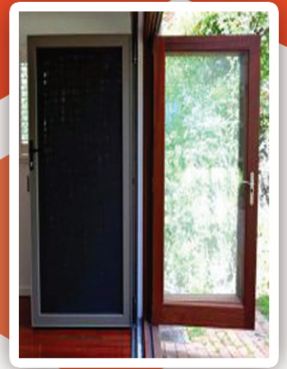

Security Mesh Product Type 安全网产品类型

Hinge Door

Sliding Mesh Door

Hinge Window

Sliding Mesh Window

Bi-Fold Door

对比 Comparison: Our Company 我们公司 VS Other Company 别家公司

OUR COMPANY