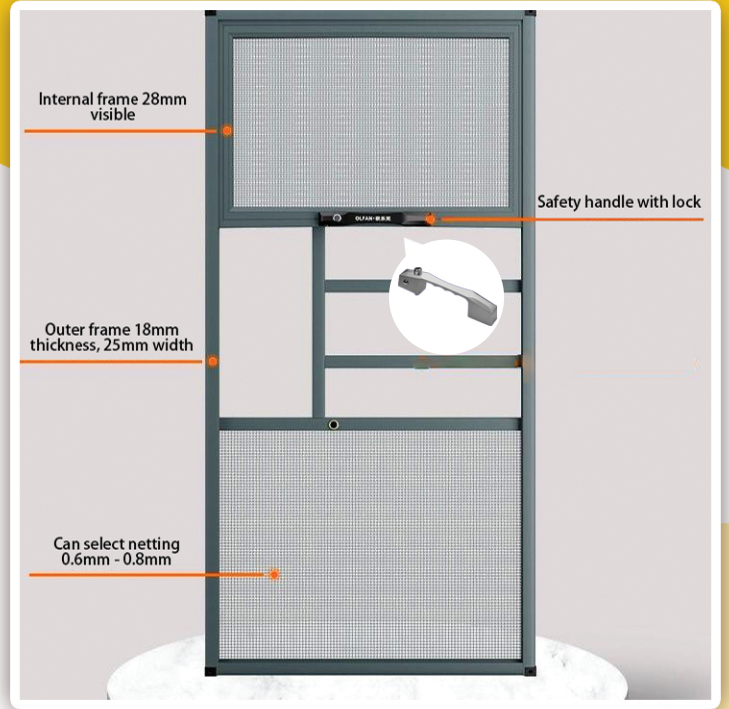

This vertical slide tidy and good looking. Can avoid crash with handle. And when handle close, this netting can pull and stop at top. Compare to others, our vertical slide can easily remove within few second while emergency and for cleaning purpose.

垂直上下趟式是仿效欧美简约款式窗口设计，适合无铁花窗口，单片平开玻璃窗，美观大气，同时具备很强的抗风能力，可做为防护的一种，尤其是高楼防止小孩。可选配多种厚度的不锈钢网以提高安全，还可以配加钥匙锁。如果你的窗口是面对空间问题，这个是一个很不错的选择。

适用于各类推拉窗，趟窗，平开窗，用0.9mm毫米铝合金打照，可做平开和推趟式，可配搭所有纱网。属于传统式纱窗，在无需有铁花情况下都可安装，属于经济方便类，价格大众化，最重要的是非常耐用。

这款纱窗简洁大方，容易拆洗，使用于外开窗避开把手。自主研发框中框，比起一般市面上固定的，我们的能够拆洗，紧急时刻能在短时间打开。

框中框可拆卸

Removable Frame for cleaning and emergency

功能等级分类 Functional Class: 5 star higher 1 star lowest

- 美观 Tidy ★★★★★
- 实用性 Practical ★★★★★
- 抗强风 Wind Resistance ★★★★★