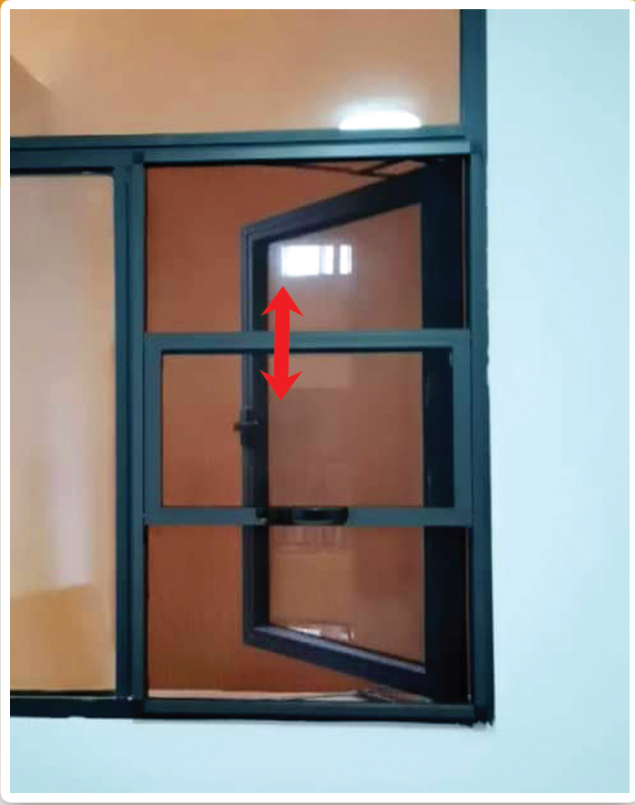

»»» SCAN ME FOR VIDEO «««

E CHAN SCREEN SDN.BHD (1137622-U)
PT 1098, Jalan Cheras Lama,
Batu 6 Kampung Melayu Taman Segar
Cheras, 56100 Kuala Lumpur, Malaysia.

60162035335

60342804285

WWW.ECHANSSCREEN.COM.MY