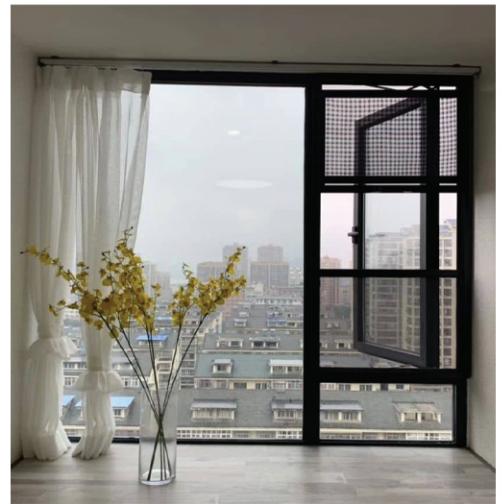

»»» SCAN ME FOR VIDEO «««

E CHAN SCREEN SDN.BHD (1137622-U)
PT 1098, Jalan Cheras Lama,
Batu 6 Kampung Melayu Taman Segar
Cheras, 56100 Kuala Lumpur, Malaysia.

60162035335

60342804285

WWW.ECHANSSCREEN.COM.MY