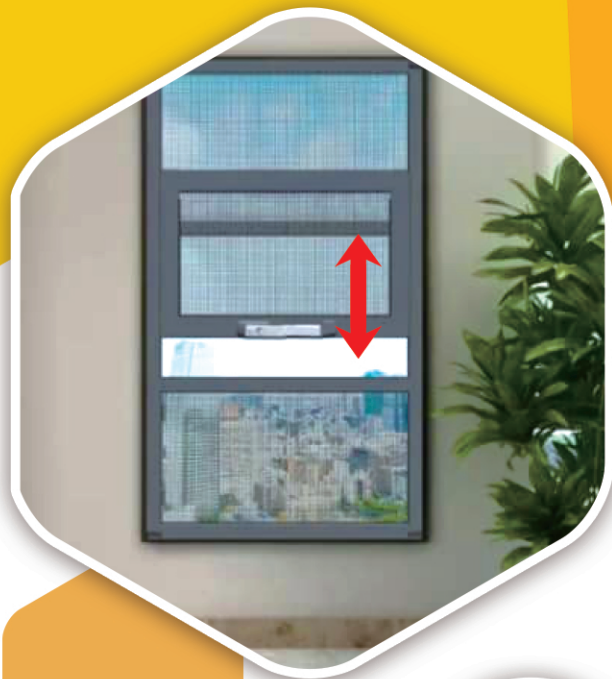

## 劲力蚊纱 since 1988

**垂直上下趟式（平开窗）**  
**Vertical Slide Type (For Casement Window)**

节省空间  
典雅别致

# Vertical Slide Type (For Casement Window)

## 垂直上下趟式（平开窗）