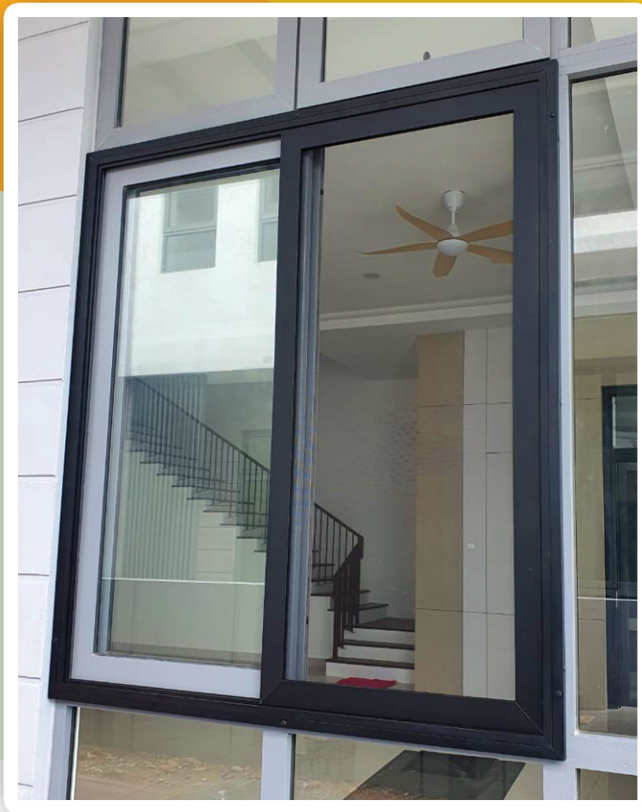

»»» SCAN ME FOR VIDEO «««

E CHAN SCREEN SDN.BHD (1137622-U)

PT 1098, Jalan Cheras Lama,
Batu 6 Kampung Melayu Taman Segar
Cheras, 56100 Kuala Lumpur, Malaysia.

☎ 60162035335

☎ 60342804285

WWW.ECHANSSCREEN.COM.MY